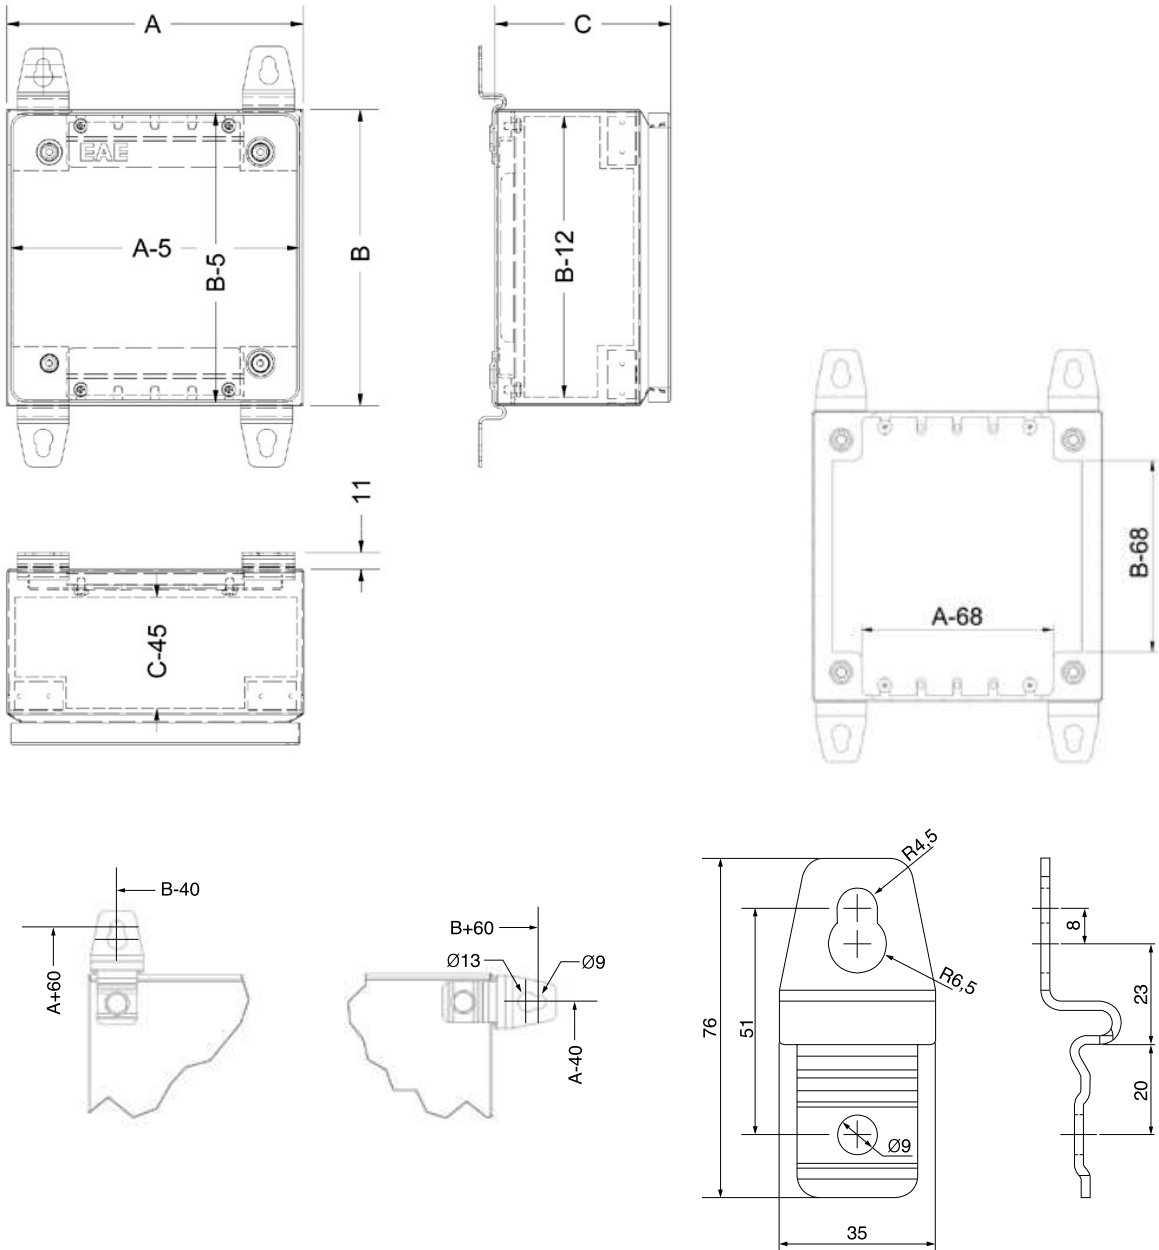

### Kullanışlı montaj plakası

Montaj plakasının tasarımı kutu içi kullanılabilir alanı en az yer kaybı ile değerlendirmeye imkan sağlar.

## Sipariş Kodları

Pano Anma Yüksekliği (B)	Pano Anma Geniřliđi (A)	Pano Anma Derinliđi (C)	Sipariř Kodları
200	200	120	ET 20 20
200	300	120	ET 20 30
200	400	120	ET 20 40
300	300	120	ET 30 30
300	400	120	ET 30 40
400	400	120	ET 40 40

## Ölçüler

Aksi belirtilmedikçe ölçüler mm'dir.