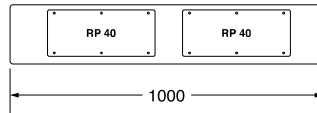

Sipariş Kodları (EM)

Pano - Montaj Plakalı, Düz Kapılı

Pano Anma Yüksekliği (A)	Pano Anma Genişliği (B)	Pano Anma Derinliği (C)	Sipariş Kodları	Kilit Sayısı	Menteşe Sayısı
800	800	300	EM 80 80 30 D	2	3
900	600	300	EM 90 60 30 D	2	3
	600	300	EM 100 60 30 D	2	3
	700	300	EM 100 70 30 D	2	3
1000	800	300	EM 100 80 30 D	2	3
	800	400	EM 100 80 40 D	2	3
1200	600	300	EM 120 60 30 D	2	3
	800	300	EM 120 80 30 D	2	3
	800	400	EM 120 80 40 D	2	3

Not: Yüksek adetli ve daha farklı ölçüler için müşteri temsilcinizden bilgi isteyiniz.

Bindirmeli, Düz Kapılı

Pano Anma Yüksekliği (A)	Pano Anma Genişliği (B)	Pano Anma Derinliği (C)	Sipariş Kodları
1000	1000	300	EM 100 100 30
	1000	300	EM 120 100 30
1200	1000	400	EM 120 100 40
	1200	300	EM 120 120 30

Not: Sipariş kapsamına montaj plakası, braket seti ve topraklama kablosu dahildir.

Not: Yüksek adetli ve daha farklı ölçüler için müşteri temsilcinizden bilgi isteyiniz.

Ölçüler

RAKOR PLAKASI KOMBİNASYONLARI

300 ve 400 mm Derinlik için

RAKOR YERİ AÇIKLIĞI

Aksi belirtilmedikçe ölçüler mm'dir.