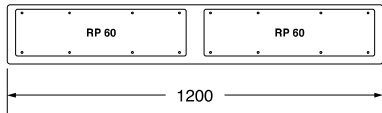

Sipariş Kodları (EM)

Pano - Montaj Plakalı, Düz Kapılı

Pano Anma Yüksekliği (A)	Pano Anma Genişliği (B)	Pano Anma Derinliği (C)	Sipariş Kodları	Kilit Sayısı	Menteşe Sayısı
800	800	300	EM 80 80 30 D	2	3
900	600	300	EM 90 60 30 D	2	3
	600	300	EM 100 60 30 D	2	3
	700	300	EM 100 70 30 D	2	3
1000	800	300	EM 100 80 30 D	2	3
	800	400	EM 100 80 40 D	2	3
1200	600	300	EM 120 60 30 D	2	3
	800	300	EM 120 80 30 D	2	3
	800	400	EM 120 80 40 D	2	3

Not: Yüksek adetli ve daha farklı ölçüler için müşteri temsilcinizden bilgi isteyiniz.

Bindirmeli, Düz Kapılı

Pano Anma Yüksekliği (A)	Pano Anma Genişliği (B)	Pano Anma Derinliği (C)	Sipariş Kodları
1000	1000	300	EM 100 100 30
	1000	300	EM 120 100 30
1200	1000	400	EM 120 100 40
	1200	300	EM 120 120 30

Not: Sipariş kapsamına montaj plakası, braket seti ve topraklama kablosu dahildir.

Not: Yüksek adetli ve daha farklı ölçüler için müşteri temsilcinizden bilgi isteyiniz.

Ölçüler

RAKOR PLAKASI KOMBİNASYONLARI

300 ve 400 mm Derinlik için

RAKOR YERİ AÇIKLIĞI

Aksi belirtilmedikçe ölçüler mm'dir.